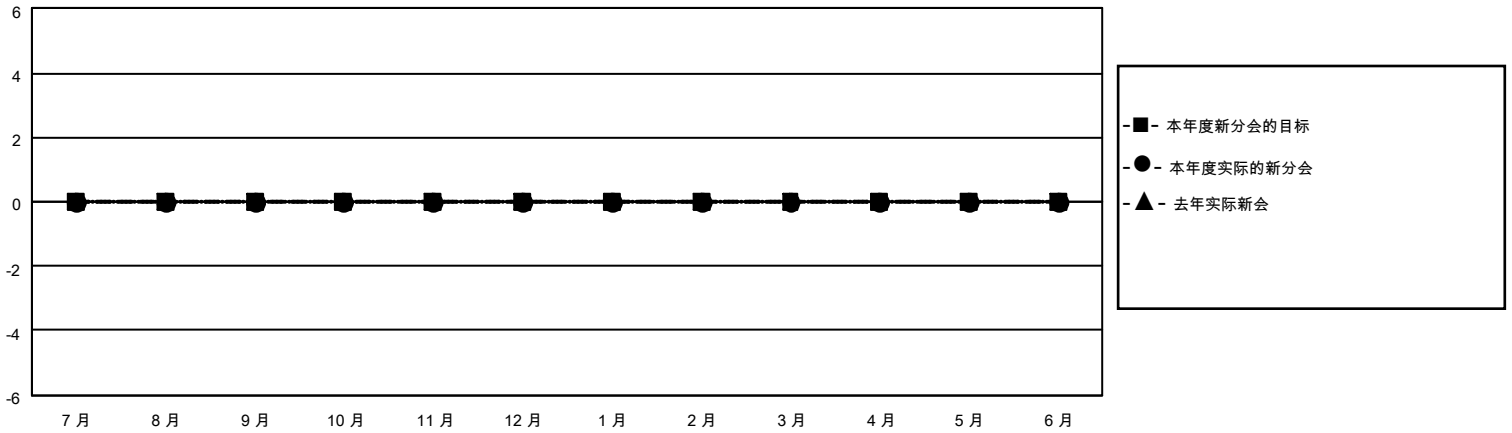

MONTHLY MEMBERSHIP PROGRESS REPORT

地点 CHINA

District 392

Results as of: 7/31/2021

分会				位会员@每位须缴			
成果 2021-2022				成果 2021-2022			
季	新分会目标	新会	会员流失的分会	季	会员净增长目标	实际会员增长数	实际退会会员 (包括转会)
7月/8月/9月	0	0	0	7月/8月/9月	0	0	0
10月/11月/12月	0	0	0	10月/11月/12月	0	0	0
1月/2月/3月	0	0	0	1月/2月/3月	0	0	0
4月/5月/6月	0	0	0	4月/5月/6月	0	0	0

目标与实际新会累积

目标和实际会员累积

已取消的分会: 0	0 CLUBS OF 0 增添1位或以上的新会员	性别分布 男 0 (100.00%) 女 0 (100.00%)
放弃的会员 过世 0 分会已取消 0 其他 0 总计 0	点击这里取得累计会员数据	总计家庭单位会员数 0 支付减半会费的家庭会员 0