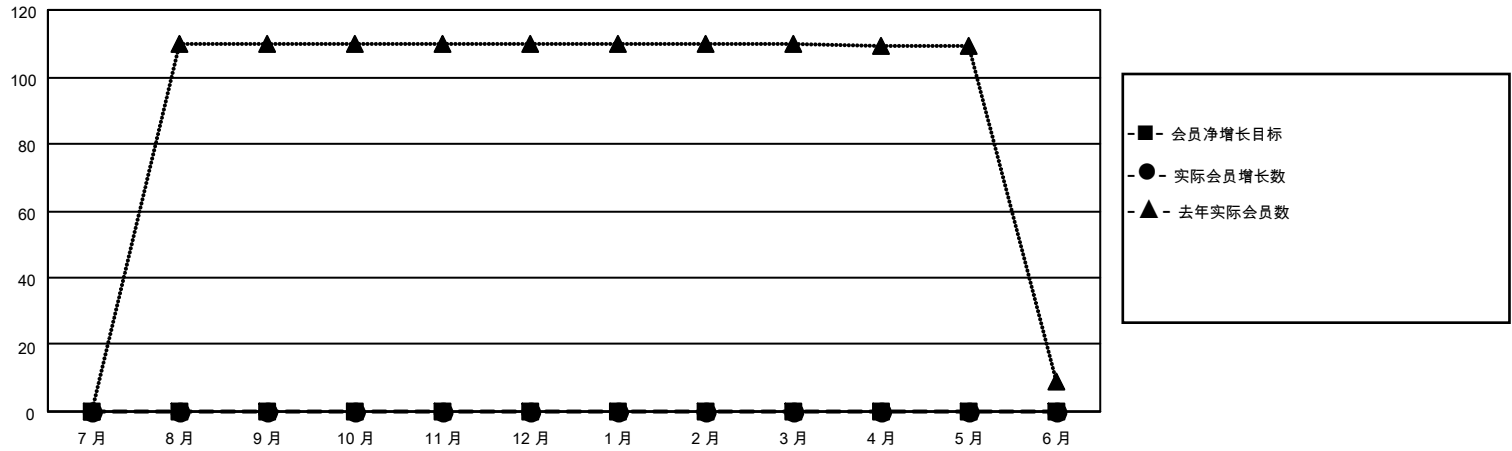

MONTHLY MEMBERSHIP PROGRESS REPORT

地点 CHINA

District 392

Results as of: 7/31/2021

分会				位会员@每位须缴			
成果 2021-2022				成果 2021-2022			
季	新分会目标	新会	会员流失的分会	季	会员净增长目标	实际会员增长数	实际退会会员 (包括转会)
7月/8月/9月	0	0	0	7月/8月/9月	0	0	0
10月/11月/12月	0	0	0	10月/11月/12月	0	0	0
1月/2月/3月	0	0	0	1月/2月/3月	0	0	0
4月/5月/6月	0	0	0	4月/5月/6月	0	0	0

目标与实际新会累积

目标和实际会员累积

已取消的分会: 0	0 CLUBS OF 0 增添1位或以上的新会员	性别分布 男 0 (100.00%) 女 0 (100.00%)
放弃的会员 过世 0 分会已取消 0 其他 0 总计 0	点击这里取得累计会员数据	总计家庭单位会员数 0 支付减半会费的家庭会员 0